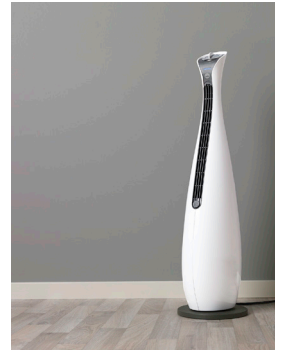

wilfa

in homes since 1948

Space efficient design

The elevated and space-efficient design makes it easy to place the heater where you need it.

Heat up or cool down

Cool fan mode and 3 heat settings makes it easy to find the right temperature.

Tip-over safety feature

If the product accidentally tips over, the unit stops automatically.

Ionizer and oscillation

The built-in ionizer cleans the air and the wide-angle oscillation makes it easy to warm up rooms to an even and comfortable temperature.

Fan heater Salima

TFH-2000W

2000 W

Fan and 3 heat settings

Indicator lamp

Oscillation (off/on)

Ionization

Silent

Tip-over safety feature

IP21 certified – can be used in wet rooms

Size product (W/D/H): 26 x 20 x 76 cm

Weight product: 3 kg

Size master carton (W/D/H): 45.5 x 27 x 83 cm

Weight master carton (net & gross): 2.7/7.5 kg

Size consumer carton (W/D/H): 22 x 21.6 x 80.8 cm

Article number: 601109

EAN code: 7044876011091

Number in master carton: 2

www.wilfa.com