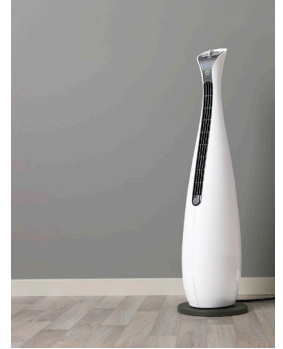

wilfa

in homes since 1948

Upea design  
Kapea ja korkea  
lämpöpuhallin on  
helppo sijoittaa tilaan  
jossa tarvitset lisää  
lämmitystä.

Kaatumissuoja  
Laitte kytkeytyy  
automaattisesti  
pois päältä, jos  
se kallistuu yli 30°.

Lämmitys tai viilennys  
Viilentävä tuuletin ja  
kolme lämpöasetusta  
auttavat saavuttamaan  
sopivan lämpötilan  
huoneeseen.

Ionisointi ja oskillointi  
Sisäänrakennettu  
ionisointi puhdistaa  
ilmaa ja laajakulmaisen  
oskilloinnin (pyörinnän)  
ansiosta lämpö leviää  
tasaisesti ja miellyttävästi  
ympäri huonetta.

## Lämpöpuhallin Salima

TFH-2000W

1950 Wattia

Tuuletin ja 3 lämpöasetusta

Merkkivalo

Oskilloiva (voidaan kytkeä päälle tai pois)

Ionisointi

IP21 hyväksyntä – voidaan käyttää märkätiloissa