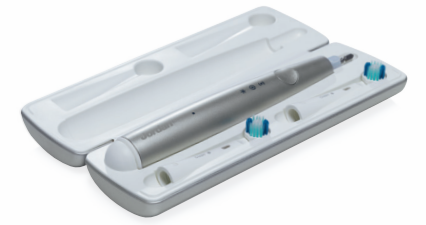

Jordan Clean Premium -mallissa on kolme nopeusasetusta, jotka on sovitettu kullekin harjauspäälle: Clean, Sensitive ja Whitening. Valtaksesi nopeuden, paina käynnistuspainiketta ja pidä sitä pohjassa noin yhden sekunnin ajan. Hammasharja aloittaa aina automaattisesti siitä nopeudesta, jolla käytit harjaa edellisen kerran.

Tässä sähköhammasharjassa on erittäin pitkäkestoinen litiumakku, joka tarjoaa kuukauden harjausajan yhdellä latauksella. Harjan 2 minuutin ajastin auttaa sinua harjaamaan oikean ajan ja painetunnistin huomauttaa, jos harjaat liian kovaa. Akun lataustason merkkivalo huomauttaa, kun hammasharjasi kaipaa latausta, ja kun akku on täynnä.

Irrotettava USB-laturi helpottaa käyttöä. Voit unohtaa johtovyehdit ja jättää muotoilupalkitun hammasharjan vain alustassaan esille kylpyhuoneeseen!

Tyylikäs matkakotelo varmistaa harjan siistin ja hygieenisen säilytyksen myös matkalla. Korkean akkukapasiteetin ansiosta voit jättää laturin kotiin ollessasi matkalla kuukautta lyhyemmän ajan.

1 KUUKAUDEN
LITIUMAKKU-
KAPASITEETTI

3 NOPEUTTA
10,000/9,000/
8,000 RPM

IRROTETTAVA
USB-LATURI

PAINETUNNISTIN

MATKAKOTELO

MALLI: TBP-120S
TUOTENRO: 604101
EAN: 7044876041012
MYYNTIERÄ: 6KPL