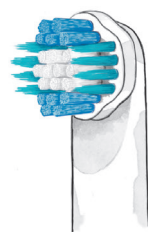

SOFTCLEAN™ HARJAUSPÄÄT

HAMMASLÄÄKÄRIT SUOSITTELEVAT, ETTÄ HARJAUSPÄÄ VAIHDETAAN UUTEEN KOLMEN KUUKAUDEN VÄLEIN

Valitse omiin tarpeisiisi soveltuva harjauspää ja vaihda se säännöllisesti. Näin pidät hampaasi ja ikenesi puhtaina ja terveinä.

⊙ CLEAN

Tehokas harjauspää laadukkailla harjaksilla ja ainutlaatuisella harjasyhdistelmällä puhdistaa hampaasi ja ikenesi tehokkaasti ja hellävaraisesti.

⊙ SENSITIVE

Erityisen hellävaraiseen puhdistukseen suunnitellut harjakset ovat pehmeitä, joustavia ja ohuita. Kartiomaisten harjaspäiden avulla puhdistetaan myös ahtaat paikat ja varsinkin ienraja, joihin tavanomaiset pyöristetyt harjaspäät eivät yllä. Keskiössä olevat harjakset on valmistettu materiaalista, johon on lisätty harjaustehoa vahvistavia hiukkasia.

* WHITENING

Tämän harjauspään erityiset Jordan WhiteTech™⁽⁴⁾ harjakset poistavat plakkia ja pintavärjäytymiä hampaan pinnalta erittäin tehokkaasti. Hammas-tahnan kanssa käytettynä nämä harjakset vaikuttavat värjäytymien muodostumista vastaan jättäen hampaat luonnollisen valkoiseksi. Reunalla olevat spiraalimaiset harjakset levittävät hammastahnaa tehokkaasti ja vahvistavat puhdistusominaisuuksia. Keskiössä olevien harjasten materiaaliin on lisätty harjaustehoa vahvistavia hiukkasia.

(4) Jordan WhiteTech™-teknologia koostuu 2-komponenttisäikeistä harjauspään keskiössä ja ulkoreunoilla. Säikeiden terävät reunat ehkäisevät tummentumien muodostumista ja kierretty muoto helpottaa harjasten jakautumista laaja-alaisesti hampaan pinnalla.

KUINKA KÄYTÄT JORDAN CLEAN -SÄHKÖHAMMASHARJAA