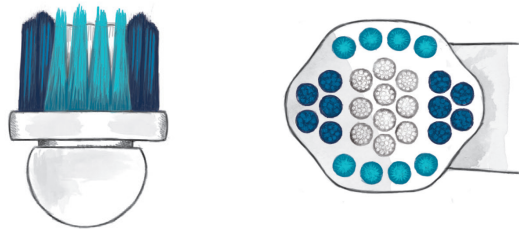

SOFTCLEAN™

SoftClean™ -teknologia perustuu tehokkaiden, erityyppisten harjasten ainutlaatuiseseen yhdistelmään yhdessä harjuspäässä. Harjuspää on kooltaan pieni ja sopii erinomaisesti hampaan rakenteelle. Parhaan mahdollisen, perusteellisen ja hellävaraisen puhdistustuloksen varmistaa Jordan SoftClean™ -harjuspään kolme puhdistusvyöhykettä. Hampaan eri alueiden puhdistuksesta vastaavat harjakset on jaettu tyyppinsä mukaan kolmeen eri alueeseen keskelle, sivuille ja ylä/alapuolelle:

● HAMPAAN PINNAT

Korkealaatuiset harjakset harjuspään keskiössä puhdistavat tehokkaasti hampaan pinnan laajemmalta alueelta.

OSKILLOIVA LIIKE

Harjuspää pyörii nopeasti puolelta toiselle. Ovaalinmuotoinen harjuspää mahdollistaa laajan liikkeen hammasvälien puhdistukseen ja pienemmän liikkeen ienrajaan, mikä vähentää ikenen ärsytystä.